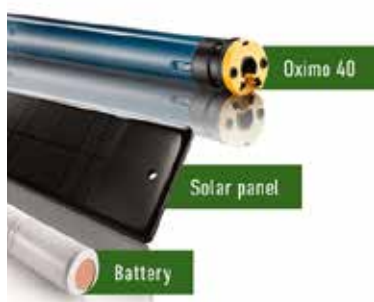

Système solaire pour Vivera et Vivera-Sectra

- Solution écologique et énergétiquement la plus économique de la commande du volet roulant,
- possibilité d'utiliser pour les sorties de secours - il fonctionne indépendamment du réseau électrique,
- télécommande confortable avec le choix de toutes les positions intermédiaires du volet roulant,
- protection du volet roulant contre le soulèvement - la commande empêche l'ouverture forcée du volet roulant et protège contre le cambriolage,
- le volet roulant identifie l'obstacle et s'arrête automatiquement,
- protection du volet roulant contre le gel - si le profil inférieur se colle, la commande s'arrête automatiquement,
- installation très rapide et facile sans intervention dans l'intérieur,
- température de fonctionnement de la batterie de -20 °C à +70 °C,
- le panneau fournit de l'énergie même si le ciel est couvert.